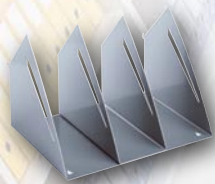

4 largeurs

- courbe L120, L140, L160 ou L180 cm

Options

Rail support
L80, 120, 140 ou 160 cm

Tablette
L45 x P21 x H5,9 cm

Bac à courrier- départ
L33,5 x P23 x H5,4 cm

Bac à courrier- suivant
L33,5 x P23 x H7,1 cm
À positionner sous le départ ou sous la tablette