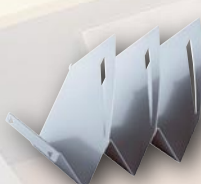

4 largeurs

- courbe L120, L140, L160 ou L180 cm

Options

Rail support
L80, 120, 140 ou 160 cm

Tablette
L45 x P21 x H5,9 cm

Bac à courrier- départ
L33,5 x P23 x H5,4 cm

Bac à courrier- suivant
L33,5 x P23 x H7,1 cm
À positionner sous le départ ou sous la tablette

Support classeurs
L33,5 x P27,3 x H23,2 cm

Trieur 3 cases
L44,1 x P23,2 x H23,9 cm

Pot à crayons
L7,5 x P7,3 x H15,2 cm

Panneaux Écran

CLOISONNEZ, AMENAGEZ VOS ESPACES DE TRAVAIL

Tarifs

PANNEAUX-ECRAN

Panneaux-écran, finition tissus, ép. 22 mm. Livrés avec pinces.