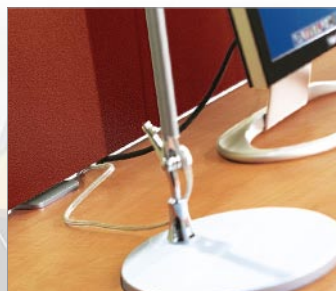

4 Largeurs : 120, 140, 160 et 180 cm

Options : rail, bac à courrier, tablette, pot à crayon, support classeurs et trieur 3 cases

Fixation simple et rapide

Passage des câbles sous le panneau-écran

Panneaux-écran tissus punaisables