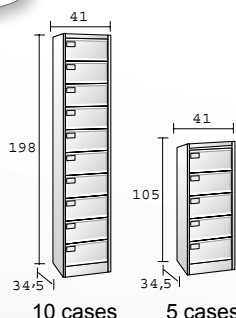

CLASSEURS À TIROIRS POUR DOSSIERS SUSPENDUS

- Construction monobloc en acier laminé à froid.
- Peinture époxy avec 7 finitions.
- Tiroirs avec côtés et fond pleins et crantés pour des intercalaires.
- Ouverture sélective empêchant l'ouverture simultanée des tiroirs.
- Serrure générale condamnant l'ensemble des tiroirs.
- Tiroirs montés sur glissière à développement progressif.
- Extraction à 100 %.
- Poignées encastrées intégrées à la façade des tiroirs avec porte-étiquettes translucides.
- format A4.
- En options : jeu de 4 séparateurs verticaux, dossiers suspendus.

4 finitions sur STOCK

3 finitions sur DEMANDE

- Jeu de 4 séparateurs coloris Anthracite.....4 333 007 SC.....54 € HT
- Dossier Suspendus A4. vendus par 50. Kraft:
 - Fond V coloris orange ZH (250grs).....4 464 002 + ZH.....42 € HT
 - Fond V coloris assortis (250grs).....4 464 002 + ZI.....49 € HT
 - Fond plat 15 mm.....4 464 001 + ZH.....49 € HT
 - Fond plat 30 mm.....4 464 003 + ZH.....49 € HT

- 2 tiroirs.....4 333 001 + fin.....339 € HT
- 3 tiroirs.....4 333 002 + fin.....371 € HT
- 4 tiroirs.....4 333 003 + fin.....382 € HT

MEUBLES À CLAPETS

- Meuble de construction monobloc pour le classement à plat des dossiers.
- Peinture époxy Anthracite (RAL 7016), Gris clair (RAL 7035) ou Beige (RAL 1013).
- Fermeture par aimant riveté.
- Ouverture des clapets à 140°.
- Porte-étiquettes plastique adhésif (étiquettes non fournies).
- Dimensions utiles d'une case : L 37 x P30 x H15 cm.