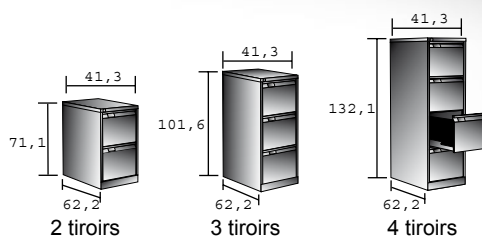

CLASSEURS À TIROIRS POUR DOSSIERS SUSPENDUS

- Construction monobloc en acier laminé à froid.
- Peinture époxy avec 7 finitions.
- Tiroirs avec côtés et fond pleins et crantés pour des intercalaires.
- Ouverture sélective empêchant l'ouverture simultanée des tiroirs.
- Serrure générale condamnant l'ensemble des tiroirs.
- Tiroirs montés sur glissière à développement progressif.
- Extraction à 100 %.
- Poignées encastrées intégrées à la façade des tiroirs avec porte-étiquettes translucides.
- format A4.
- En options : jeu de 4 séparateurs verticaux, dossiers suspendus.

4 finitions sur STOCK

3 finitions sur DEMANDE

- Jeu de 4 séparateurs coloris Anthracite.....4 333 007 SC.....54 € HT
- Dossier Suspendus A4. vendus par 50. Kraft:
 - Fond V coloris orange ZH (250grs).....4 464 002 + ZH.....42 € HT
 - Fond V coloris assortis (250grs).....4 464 002 + ZI.....49 € HT
 - Fond plat 15 mm.....4 464 001 + ZH.....49 € HT
 - Fond plat 30 mm.....4 464 003 + ZH.....49 € HT

- 2 tiroirs.....4 333 001 + fin.....339 € HT
- 3 tiroirs.....4 333 002 + fin.....371 € HT
- 4 tiroirs.....4 333 003 + fin.....382 € HT

MEUBLES À CLAPETS

- Meuble de construction monobloc pour le classement à plat des dossiers.
- Peinture époxy Anthracite (RAL 7016), Gris clair (RAL 7035) ou Beige (RAL 1013).
- Fermeture par aimant riveté.
- Ouverture des clapets à 140°.
- Porte-étiquettes plastique adhésif (étiquettes non fournies).
- Dimensions utiles d'une case : L 37 x P30 x H15 cm.