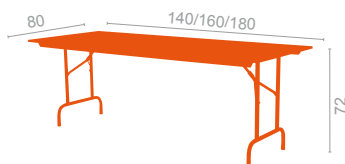

A partir de  
**179 € HT**  
La table 140 x 80 cm

## TABLE PLIANTE - 3 MODÈLES PLATEAU MÉLAMINÉ HÊTRE

Plateau mélaminé finition hêtre naturel

### ESTARIS

- 3 dimensions
- Plateau mélaminé
- Finition hêtre naturel
- Structure époxy alu
- Chant PVC 2 mm

| MODÈLE                | RÉFÉRENCE | PRIX HT |
|-----------------------|-----------|---------|
| Estaris L140 x P80 cm | 56105     | 179 €   |
| Estaris L160 x P80 cm | 48661     | 199 €   |
| Estaris L180 x P80 cm | 48662     | 219 €   |