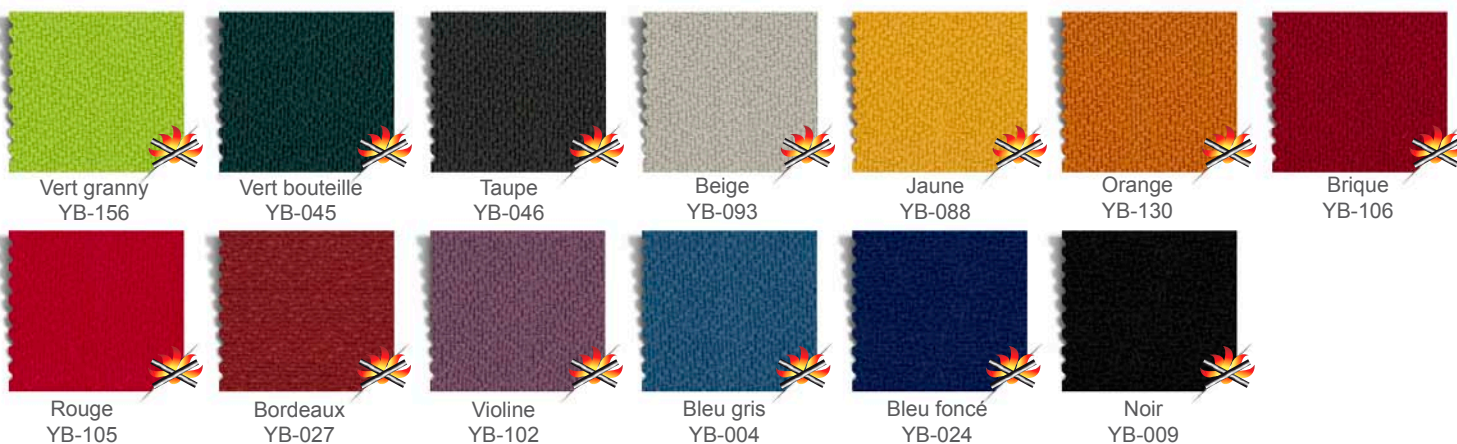

TARIFS - les prix sont indiqués HT

	Tissus Cagliari en stock				Prix	Lucia Noir stock		Lucia + Similicuir (5 semaines)	
	Noir	Bleu	Rouge	Anthracite		Noir	Prix	Options	Prix
Drac - contact permanent	49301	49302	59008	49304	129 € HT	59016	144 € HT	701 + fin	144 € HT
Drac - synchrone	53001	53002	59013	53004	159 € HT	59015	174 € HT	702 + fin	174 € HT
Paire d'accoudoirs fixes					48149				25 € HT
Paire d'accoudoirs réglables					54040				59 € HT
Jeu de 5 roulettes pour sols durs					RSD				7 € HT

FINITIONS EN OPTIONS Délais 5 semaines

13 FINITIONS TISSUS LUCIA NON-FEU

100% polyester - 250 g/m² | Résistance au feu : classe M1, cigarette EN 1021-1, allumette EN 1021-2, BS (British Standard) | Résistance à l'abrasion : 100 000 cycles martindales