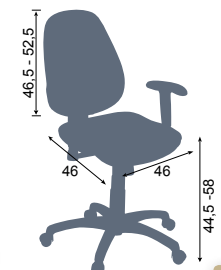

DOSSIER RÉGLABLE EN HAUTEUR

EN OPTIONS

ACCOUDOIRS RÉGLABLES EN HAUTEUR

ACCOUDOIRS FIXES

ROULETTES «TOUS SOLS»

27 COLORIS AU CHOIX
PERSONNALISEZ VOS SIÈGES DE BUREAU À VOTRE AMÉNAGEMENT

TARIFS - les prix sont indiqués HT