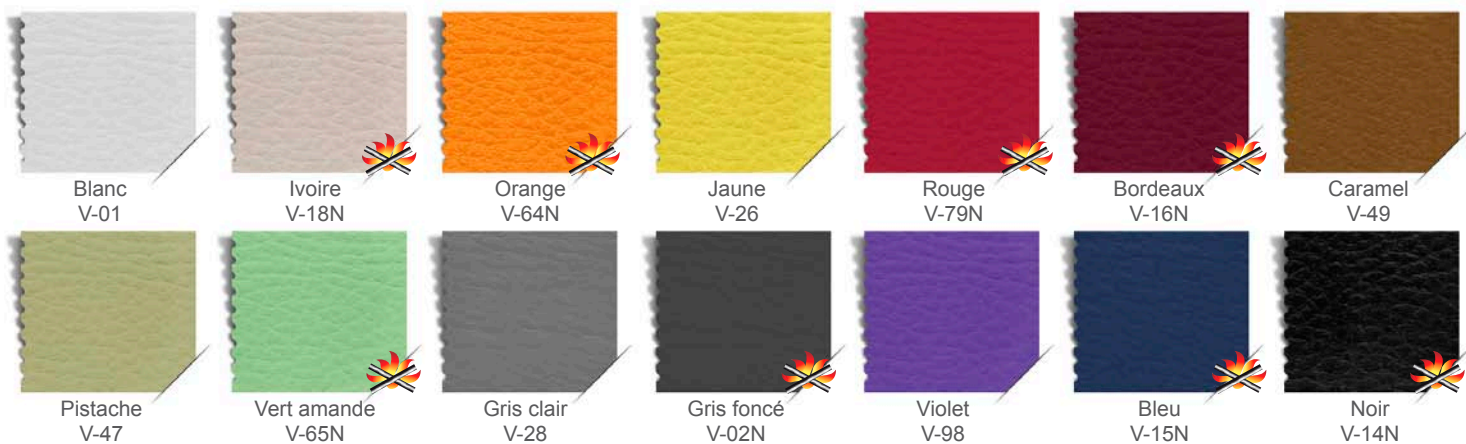

TARIFS - Les prix sont indiqués HT