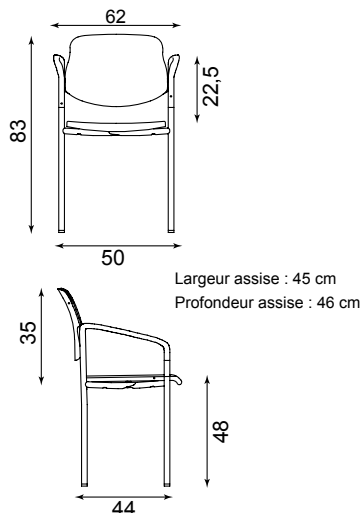

Simili-cuir Noir stock		Similicuir (5 semaines)	
	Noir	Prix	Options	Prix
Domenon	56078	74 € HT	738 + fin	74 € HT
Domenon Arm * (avec accoudoirs)	55080	79 € HT	739 + fin	79 € HT
Chariot de transport				129 € HT

Les chaises Domenon avec ou sans accoudoirs sont vendus par multiple de 4.