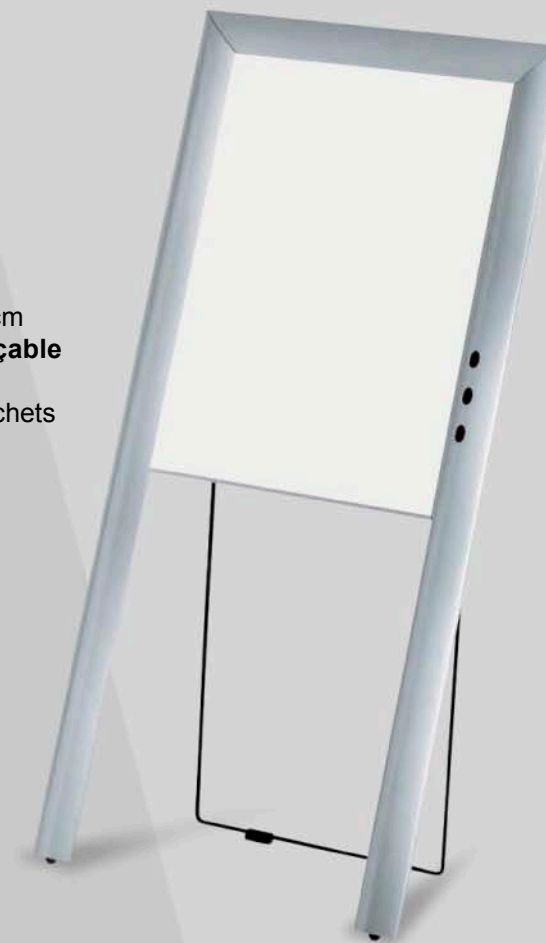

CHEVALET PRÉSENTOIR - TABLEAU BLANC

Idéal pour les accueils d'entreprises et tout lieu public

CAPITAL

Design Laurent Ferragu

Tableau magnétique profilé en aluminium 65 x H95 cm
Surface émaillée blanche permettant l'**écriture effaçable à sec et l'utilisation d'aimants**
Fixation du bloc papier de format standard par 2 crochets
Brosse magnétique fournie
Livré monté
Finition gris alu

réf. CAPITAL **444 € HT**

CAPITAL RL

Equipé de 4 roulettes autobloquantes

réf. CAPITAL RL..... **528 € HT**