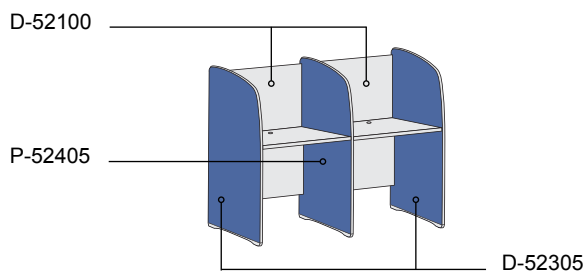

DESCRPTIF TECHNIQUE

> Modules centraux

- Plan de travail en mélaminé L80 ou L160 x P60 cm
- Ouverture pour le passage des câbles
- Fond en mélaminé
- Finitions disponibles : **Blanc cassé (00) et orme (12).**

> Panneaux de séparation

- Cloisons en mélaminé avec bordure antichocs H123 x P67 cm
- Ouverture avec obturateur pour le passage des câbles
- Piétements avec pieds niveleurs
- Finitions disponibles : **Blanc cassé (00), orme (12), et bleu (05)**

PRINCIPE D'ASSEMBLAGE - MONTAGE À L'INFINI

Accrochage simple et rapide

Support pour accrocher l'écran plat

> Améliorez votre espace de travail

Évitez un encombrement inutile en adoptant notre support d'écran plat. Solution ergonomique, il vous assure la sécurité d'un écran fixe, associé au confort d'un écran situé à hauteur de regard.

FINITIONS

Blanc Cassé
code 00

Orme
code 12

Bleu
code 05