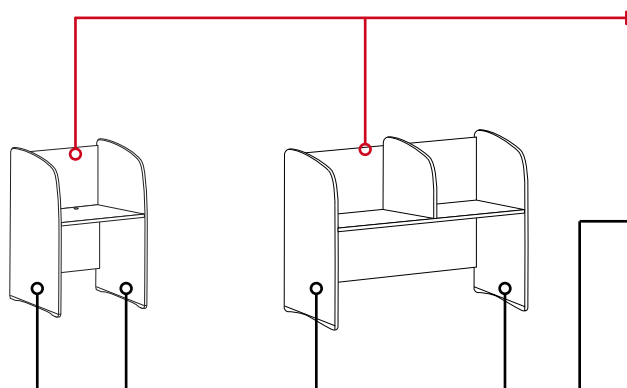

### > Modules centraux

- Plan de travail en mélaminé L80 ou L160 x P60 cm
- Ouverture pour le passage des câbles
- Fond en mélaminé
- Finitions disponibles : **Blanc cassé (00) et orme (12).**