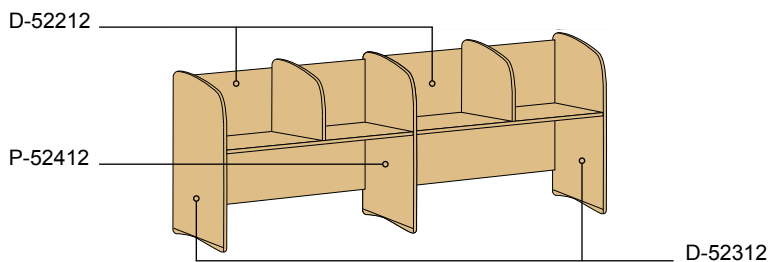

DESCRPTIF TECHNIQUE

> Modules centraux

- Plan de travail en mélaminé L80 ou L160 x P60 cm
- Ouverture pour le passage des câbles
- Fond en mélaminé
- Finitions disponibles : **Blanc cassé (00) et orme (12).**

> Panneaux de séparation

- Cloisons en mélaminé avec bordure antichocs H123 x P67 cm
- Ouverture avec obturateur pour le passage des câbles
- Piétements avec pieds niveleurs
- Finitions disponibles : **Blanc cassé (00), orme (12), et bleu (05)**

PRINCIPE D'ASSEMBLAGE - MONTAGE À L'INFINI

Accrochage simple et rapide

Support pour accrocher l'écran plat

> Améliorez votre espace de travail

Évitez un encombrement inutile en adoptant notre support d'écran plat. Solution ergonomique, il vous assure la sécurité d'un écran fixe, associé au confort d'un écran situé à hauteur de regard.

FINITIONS

Blanc Cassé
code 00

Orme
code 12

Bleu
code 05