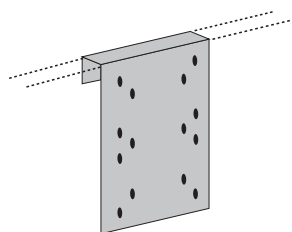

Accrochage simple et rapide