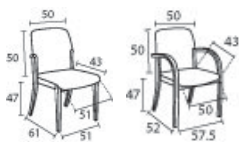

Chaise
réf. 5 319 007 + YA + décor
..... **359 €HT**

NUANCIER

décors de structure selon modèles (+décor)

Fauteuil
réf. 5 319 008 + YA + décor
..... **375 €HT**

→ TÉLÉCHARGER LE BON DE COMMANDE

BUREAU-STOCK.com, un site de

France Bureau

FRANCEBUREAU - ZI Technisud - 109, rue Hilaire de Chardonnet - 38100 GRENOBLE - Tel : 04.76.96.82.06 - Fax : 04.76.96.27.33 - www.francebureau.com - info@francebureau.com

Actualisé le 07/12/11

1