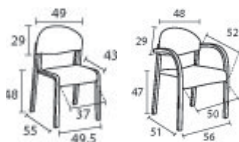

Visit bois

CHAISE ET FAUTEUIL VISITEUR ET DE RÉUNION EMPILABLES

Remise
30%

Garantie
2 ans

Livraison
10 jours

CHAISE ET FAUTEUIL STAFF

- > Revêtement similicuir noir **YA**.
- > Structure 4 pieds en hêtre massif et accoudoir en Hêtre lamellé collé teintés : Merisier **XB**, Acajou **XD** ou Hêtre **XH**.
- > Patins de protection en plastique.
- > Empilables par 4.