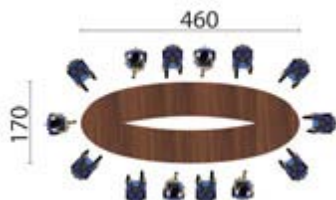

### Table carrée - 12 personnes

Table composée de 4 plateaux droits et 4 angles 90°.

Piètement	Mélaminé 38 mm	Ébénisterie
Panneau	réf. 6 065 041 + décor + fin <b>2860 €<sup>HT</sup></b>	réf. 6 065 041 + décor + fin <b>6755 €<sup>HT</sup></b>
Métal rond	réf. 6 065 039 + décor + fin <b>2174 €<sup>HT</sup></b>	réf. 6 065 039 + décor + fin <b>4358 €<sup>HT</sup></b>
Métal carré	réf. 6 065 037 + décor + fin <b>2174 €<sup>HT</sup></b>	réf. 6 065 037 + décor + fin <b>4358 €<sup>HT</sup></b>

### Table carrée - 12 personnes

Table composée de 4 plateaux cintrés et 4 angles 90°.

Piètement	Mélaminé 38 mm	Ébénisterie
Panneau	réf. 6 065 042 + décor + fin <b>2964 €<sup>HT</sup></b>	réf. 6 065 042 + décor + fin <b>6859 €<sup>HT</sup></b>
Métal rond	réf. 6 065 040 + décor + fin <b>2278 €<sup>HT</sup></b>	réf. 6 065 040 + décor + fin <b>4462 €<sup>HT</sup></b>
Métal carré	réf. 6 065 038 + décor + fin <b>2278 €<sup>HT</sup></b>	réf. 6 065 038 + décor + fin <b>4462 €<sup>HT</sup></b>

### Table ovale - 14 personnes

Table composée de 4 plateaux droits et de 2 plateaux ellipses.

Piètement	Mélaminé 38 mm	Ébénisterie
Panneau	réf. 6 065 018 + décor + fin <b>2694 €<sup>HT</sup></b>	réf. 6 065 018 + décor + fin <b>5876 €<sup>HT</sup></b>
Métal rond	réf. 6 065 016 + décor + fin <b>2070 €<sup>HT</sup></b>	réf. 6 065 016 + décor + fin <b>4150 €<sup>HT</sup></b>
Métal carré	réf. 6 065 014 + décor + fin <b>2070 €<sup>HT</sup></b>	réf. 6 065 014 + décor + fin <b>4150 €<sup>HT</sup></b>

### Table elliptique - 14 personnes

Table composée de 4 plateaux cintrés et de 2 plateaux ellipses.

Piètement	Mélaminé 38 mm	Ébénisterie
Panneau	réf. 6 065 069 + décor + fin <b>2798 €<sup>HT</sup></b>	réf. 6 065 069 + décor + fin <b>5918 €<sup>HT</sup></b>
Métal rond	réf. 6 065 068 + décor + fin <b>2382 €<sup>HT</sup></b>	réf. 6 065 068 + décor + fin <b>4472 €<sup>HT</sup></b>
Métal carré	réf. 6 065 067 + décor + fin <b>2382 €<sup>HT</sup></b>	réf. 6 065 067 + décor + fin <b>4472 €<sup>HT</sup></b>