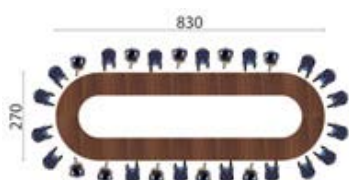

### Table rectangulaire - 24 personnes

Table composée de 6 plateaux droits et 4 plateaux angles 90° l.135 cm.

Piètement	Mélaminé 38 mm	Ébénisterie
Panneau	réf. 6 065 099 + décor + fin <b>5086 €<sup>HT</sup></b>	réf. 6 065 099 + décor + fin <b>10920 €<sup>HT</sup></b>
Métal rond	réf. 6 065 098 + décor + fin <b>4420 €<sup>HT</sup></b>	réf. 6 065 098 + décor + fin <b>8310 €<sup>HT</sup></b>
Métal carré	réf. 6 065 097 + décor + fin <b>4420 €<sup>HT</sup></b>	réf. 6 065 097 + décor + fin <b>8310 €<sup>HT</sup></b>

### Table rectangle - 24 personnes

Table composée de 10 plateaux droits et de 4 angles 90°.

Piètement	Mélaminé 38 mm	Ébénisterie
Panneau	réf. 6 065 105 + décor + fin <b>5304 €<sup>HT</sup></b>	réf. 6 065 105 + décor + fin <b>12376 €<sup>HT</sup></b>
Métal rond	réf. 6 065 104 + décor + fin <b>4155 €<sup>HT</sup></b>	réf. 6 065 104 + décor + fin <b>8268 €<sup>HT</sup></b>
Métal carré	réf. 6 065 103 + décor + fin <b>4155 €<sup>HT</sup></b>	réf. 6 065 103 + décor + fin <b>8268 €<sup>HT</sup></b>

### Table rectangle cintrée - 24 personnes

Table composée de 2 plateaux droits, 8 plateaux cintrés et 4 angles 90°.

Piètement	Mélaminé 38 mm	Ébénisterie
Panneau	réf. 6 065 111 + décor + fin <b>5606 €<sup>HT</sup></b>	réf. 6 065 111 + décor + fin <b>12740 €<sup>HT</sup></b>
Métal rond	réf. 6 065 110 + décor + fin <b>4467 €<sup>HT</sup></b>	réf. 6 065 110 + décor + fin <b>8622 €<sup>HT</sup></b>
Métal carré	réf. 6 065 109 + décor + fin <b>4467 €<sup>HT</sup></b>	réf. 6 065 109 + décor + fin <b>8622 €<sup>HT</sup></b>