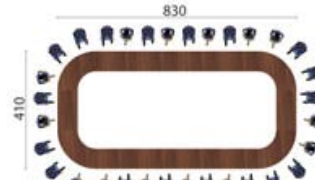

### Table rectangle - 24 personnes

Table composée de 10 plateaux droits et de 4 angles 90°.

Piètement	Mélaminé 38 mm	Ébénisterie
Panneau	réf. 6 065 105 + décor + fin <b>5304 €<sup>HT</sup></b>	réf. 6 065 105 + décor + fin <b>12376 €<sup>HT</sup></b>
Métal rond	réf. 6 065 104 + décor + fin <b>4155 €<sup>HT</sup></b>	réf. 6 065 104 + décor + fin <b>8268 €<sup>HT</sup></b>
Métal carré	réf. 6 065 103 + décor + fin <b>4155 €<sup>HT</sup></b>	réf. 6 065 103 + décor + fin <b>8268 €<sup>HT</sup></b>

### Table rectangle cintrée - 24 personnes

Table composée de 2 plateaux droits, 8 plateaux cintrés et 4 angles 90°.

Piètement	Mélaminé 38 mm	Ébénisterie
Panneau	réf. 6 065 111 + décor + fin <b>5606 €<sup>HT</sup></b>	réf. 6 065 111 + décor + fin <b>12740 €<sup>HT</sup></b>
Métal rond	réf. 6 065 110 + décor + fin <b>4467 €<sup>HT</sup></b>	réf. 6 065 110 + décor + fin <b>8622 €<sup>HT</sup></b>
Métal carré	réf. 6 065 109 + décor + fin <b>4467 €<sup>HT</sup></b>	réf. 6 065 109 + décor + fin <b>8622 €<sup>HT</sup></b>

### Table ovale - 28 personnes

Table composée de 8 plateaux droits et 4 plateaux angles 90° l. 135 cm.

Piètement	Mélaminé 38 mm	Ébénisterie
Panneau	réf. 6 065 093 + décor + fin <b>5814 €<sup>HT</sup></b>	réf. 6 065 093 + décor + fin <b>12470 €<sup>HT</sup></b>
Métal rond	réf. 6 065 092 + décor + fin <b>5091 €<sup>HT</sup></b>	réf. 6 065 092 + décor + fin <b>9620 €<sup>HT</sup></b>
Métal carré	réf. 6 065 091 + décor + fin <b>5091 €<sup>HT</sup></b>	réf. 6 065 091 + décor + fin <b>9620 €<sup>HT</sup></b>