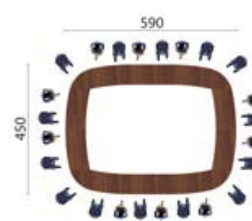

### Table rectangulaire - 24 personnes

Table composée de 6 plateaux droits et 4 plateaux angles 90° l.135 cm.

Piètement	Mélaminé 38 mm	Ébénisterie
Panneau	réf. 6 065 099 + décor + fin <b>5086 €<sup>HT</sup></b>	réf. 6 065 099 + décor + fin <b>10920 €<sup>HT</sup></b>
Métal rond	réf. 6 065 098 + décor + fin <b>4420 €<sup>HT</sup></b>	réf. 6 065 098 + décor + fin <b>8310 €<sup>HT</sup></b>
Métal carré	réf. 6 065 097 + décor + fin <b>4420 €<sup>HT</sup></b>	réf. 6 065 097 + décor + fin <b>8310 €<sup>HT</sup></b>

### Table rectangle - 24 personnes

Table composée de 10 plateaux droits et de 4 angles 90°.

Piètement	Mélaminé 38 mm	Ébénisterie
Panneau	réf. 6 065 105 + décor + fin <b>5304 €<sup>HT</sup></b>	réf. 6 065 105 + décor + fin <b>12376 €<sup>HT</sup></b>
Métal rond	réf. 6 065 104 + décor + fin <b>4155 €<sup>HT</sup></b>	réf. 6 065 104 + décor + fin <b>8268 €<sup>HT</sup></b>
Métal carré	réf. 6 065 103 + décor + fin <b>4155 €<sup>HT</sup></b>	réf. 6 065 103 + décor + fin <b>8268 €<sup>HT</sup></b>