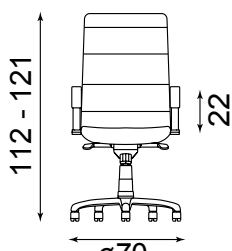

Piètement luge chromé et revêtement similicuir Noir et Ivoire non-feu M1 et Caramel.

Assise : L51 cm

Assise : P46 cm

MODÈLE	RÉFÉRENCE	PRIX HT
BREVENT direction	59168	459 € HT/UNITÉ
ALLOS visiteur (vendu par 2)	Noir - 48505 / Ivoire - 59098 Caramel - 59099	119 € HT/UNITÉ
ROULETTES "TOUS SOLS" (jeu de 5)	RSD	7 € HT/JEU