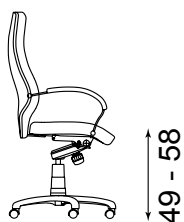

EN OPTIONS

- Roulettes "tous sols"

MÉCANISME BASCULANT DÉCALÉ

Le siège bascule d'avant en arrière grâce au mécanisme situé en avant de l'assise.

Ce dispositif permet de maintenir les pieds au sol lors du basculement. Le blocage des positions obtenues est possible. L'assise est réglable en hauteur. Particulièrement adapté à l'usage intensif de l'informatique.

Piètement luge chromé et revêtement similicuir Noir et Ivoire non-feu M1 et Caramel.

Assise : L51 cm

Assise : P46 cm

MODÈLE	RÉFÉRENCE	PRIX HT
BREVENT direction	59168	459 € HT/UNITÉ
ALLOS visiteur (vendu par 2)	Noir - 48505 / Ivoire - 59098 Caramel - 59099	119 € HT/UNITÉ
ROULETTES "TOUS SOLS" (jeu de 5)	RSD	7 € HT/JEU