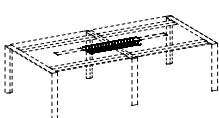

LES TABLES DE CONFÉRENCE PIEDS ARCHE

	PLATEAU MÉLAMINÉ	PLATEAU VERRE
Table P140 avec top access		
	• L280 .....X7R25 + finition.....2682 €	X7R35 + finition.....4083 €
	Option structure chromée.....	.....801 €
	• L420 .....X7R26 + finition.....3883 €	X7R36 + finition.....5984 €
	Option structure chromée.....	.....1067 €
	• L560 .....X7R27 + finition.....5085 €	X7R37 + finition.....7886 €
	Option structure chromée.....	.....1334 €
Table P100 sans top access		
	• L360 .....X7S42 + finition.....2422 €	X7S52 + finition.....3083 €
	• L400 .....X7S62 + finition.....2455 €	X7S72 + finition.....3255 €
	Option structure chromée.....	.....801 €
	• L540 .....X7S43 + finition.....3470 €	X7S53 + finition.....4462 €
	• L600 .....X7S63 + finition.....3524 €	X7S73 + finition.....4724 €
	Option structure chromée.....	.....1067 €

LES ACCESSOIRES - POUR TABLES DE CONFÉRENCE P140

Grille de câblage horizontal

- L140.....X7G14.....114€
- L160.....X7G16.....117 €

- Vertèbre de câble.....FECN002.....49 €