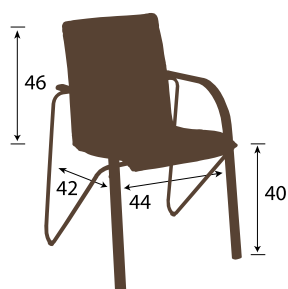

Arias

L'ALLIANCE DE MATIÈRES NOBLES
AU SERVICE DU DESIGN

France
Bureau.com

GARANTIE
10
ans

DÉLAIS
2
semaines

SERVICE
Livraison
Installation

REMISE
jusqu'à
30%

Nos ensembleurs vous conseillent au 04.76.96.82.06

2 MODÈLES DISPONIBLES
EMPILABLES - DIFFÉRENTES FINITIONS

A PARTIR DE
119 € HT

Structure en tube d'acier Chromé empilables.

2 MODÈLES DISPONIBLES :

- **Arias bois** - finition similicuir Noir non-feu et bois massif teinté Merisier.
- **Arias** - 4 finitions de manchettes bois disponibles :
  - Similicuir Noir non-feu manchettes bois massif teinté Merisier, Acajou ou Laqué Noir.
  - Similicuir Ivoire manchettes bois massif teinté Wengué.

Largeur hors-tout : 62 cm.

Tarifs indiqués HT

Revêtement en similicuir Noir non-feu (sauf pour Ivoire/Wengué).

* Vendu par multiple de 2.

	Noir / Merisier	Noir / Acajou	Noir / Noir Laqué	Ivoire / Wengué	Prix
Arias piètements bois*	49041	-	-	-	139 € HT
Arias piètement chrome*	48736	48737	48739	59106	119 € HT