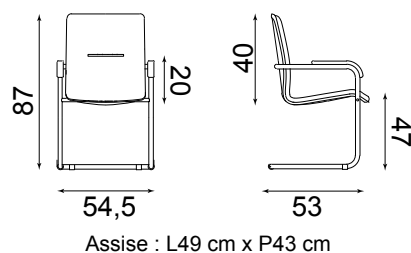

ACCUEIL - RÉUNION - CONFÉRENCE

119€ HT
Le fauteuil Allos

Fauteuil ALLOS

- 3 finitions de simili-cuir : Noir, Ivoire et Caramel.
- Piètement luge.
- Patins anti-basculement.
- Largeur hors tout : 56 cm.
- Manchettes : revêtement identique à l'assise et au dossier.

- Structure chrome.
- Revêtement similicuir Non-feu (sauf le Caramel).

Noir : réf. 48505

Ivoire : réf. 59098

Caramel : réf. 59099

Allos.....119 € HT/unité

(vendu par multiple de 2)

DÉCOUVREZ UN LARGE
CHOIX DE FINITIONS

+ 27 COLORIS POUR
PERSONNALISER
VOS SIÈGES DE BUREAU À
VOTRE AMÉNAGEMENT !